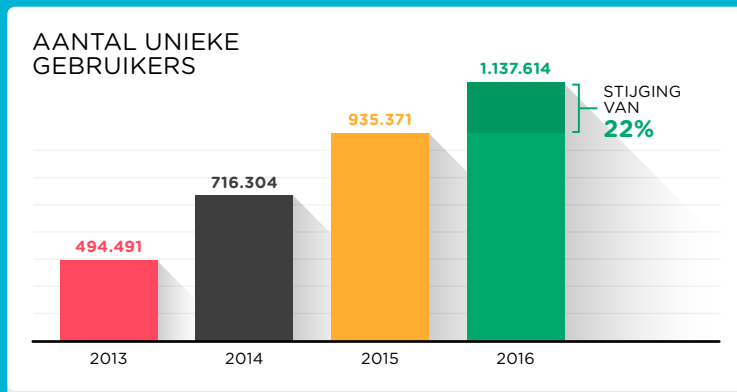

RUIM 68 MILJOEN LOGINS MET SURFCONEXT IN 2016

GEBRUIK

DIENSTEN

DOELGROEP

RECORD