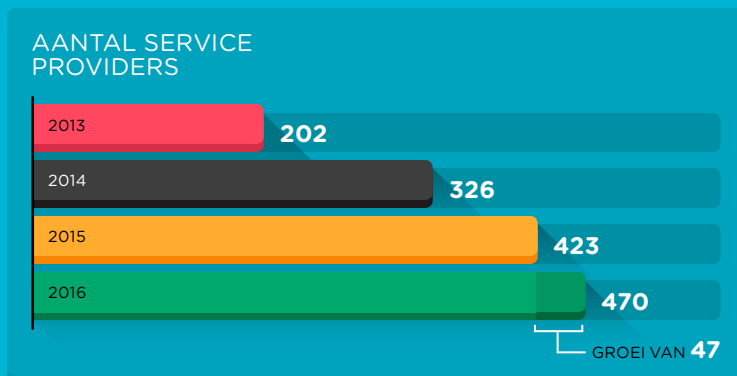

RUIM 68 MILJOEN LOGINS MET SURFCONEXT IN 2016

GEBRUIK

DIENSTEN

DOELGROEP

RECORD