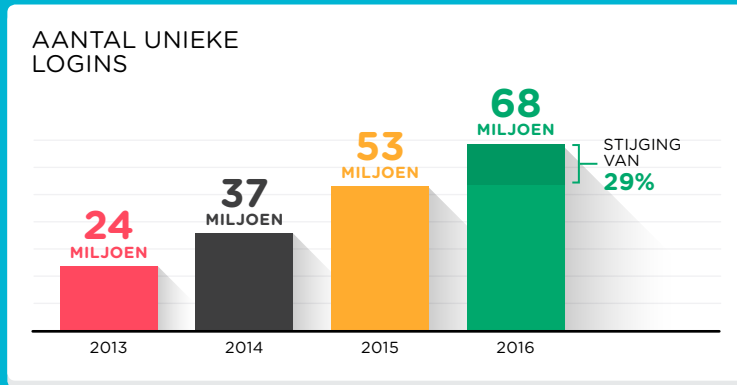

RUIM 68 MILJOEN LOGINS MET SURFCONEXT IN 2016

GEBRUIK

DIENSTEN

DOELGROEP

RECORD