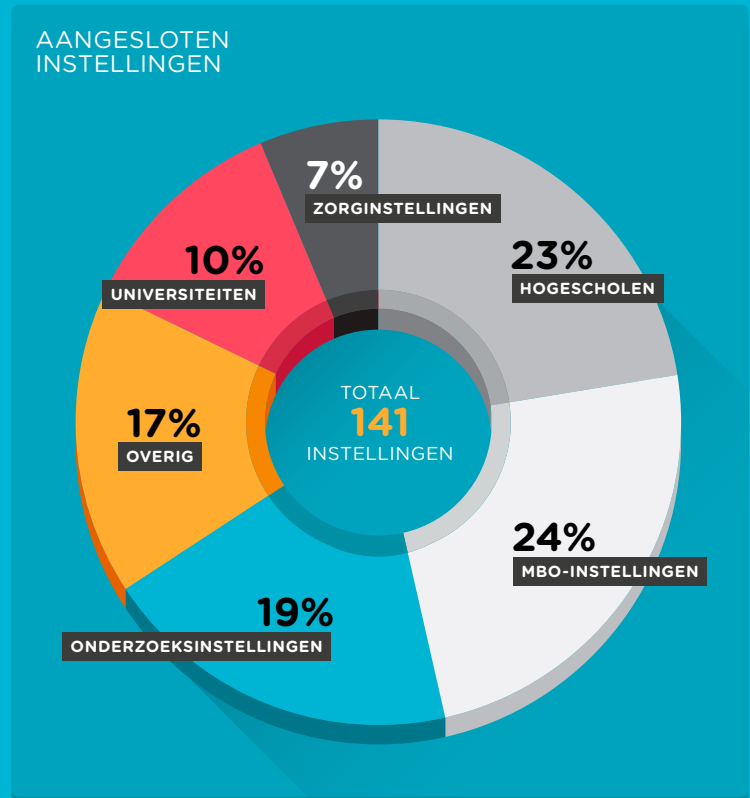

RUIM 68 MILJOEN LOGINS MET SURFCONEXT IN 2016

GEBRUIK

DIENSTEN

DOELGROEP

RECORD