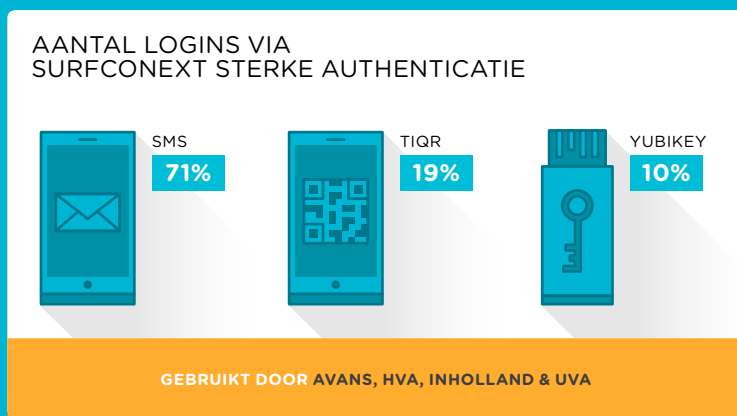

RUIM 68 MILJOEN LOGINS MET SURFCONEXT IN 2016

GEBRUIK

DIENSTEN

DOELGROEP

RECORD