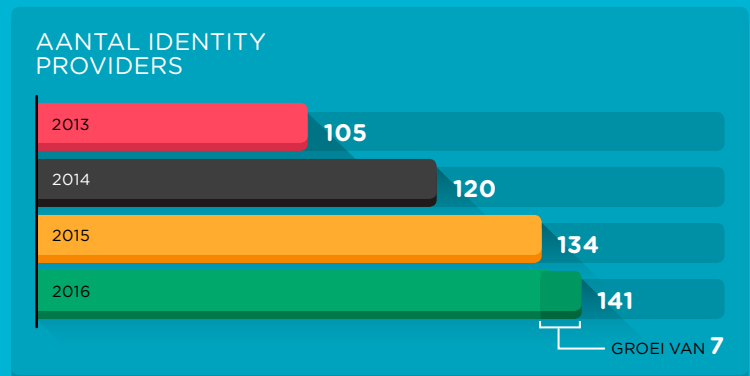

RUIM 68 MILJOEN LOGINS MET SURFCONEXT IN 2016

GEBRUIK

DIENSTEN

DOELGROEP

RECORD