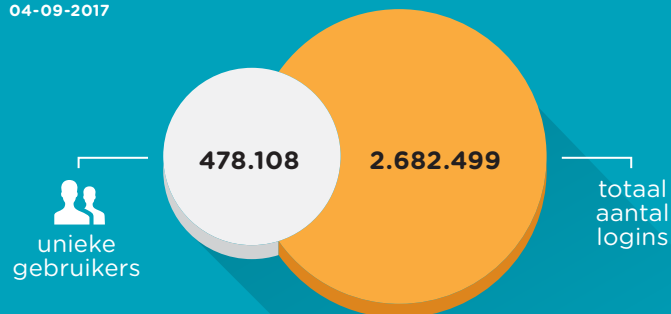

RUIM 90 MILJOEN LOGINS MET SURFCONEXT IN 2017

Via SURFconext loggen studenten, docenten en onderzoekers in bij clouddiensten van verschillende aanbieders. Gewoon met hun eigen instellingsaccount, veilig en gemakkelijk.

GEbruIK

AANTAL UNIEKE LOGINS

AANTAL UNIEKE GEBRUIKERS

RECORD

RECORD AANTAL LOGINS

PERIODE: WEEK 36
04-09-2017

DIENSTEN

AANTAL SERVICE PROVIDERS

Het aantal diensten is in 2017 flink gestegen. Dit kwam met name door:

- Groei van het aantal mbo-instellingen dat SURFconext gebruikt
- Het aansluiten van een groot aantal elektronische leeromgevingen
- Toename van internationale diensten die via eduGAIN worden aangeboden