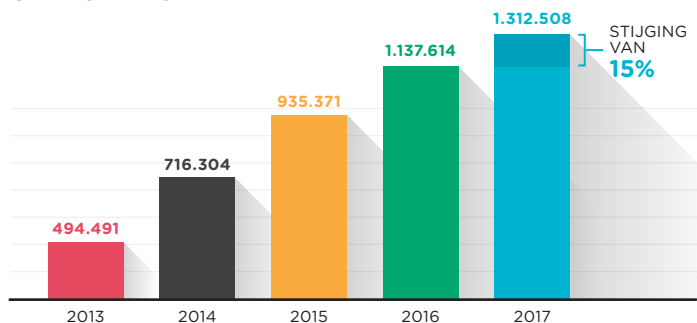

RUIM 90 MILJOEN LOGINS MET SURFCONEXT IN 2017

Via SURFconext loggen studenten, docenten en onderzoekers in bij clouddiensten van verschillende aanbieders. Gewoon met hun eigen instellingsaccount, veilig en gemakkelijk.

GEbruIK

AANTAL UNIEKE LOGINS

AANTAL UNIEKE GEBRUIKERS

RECORD

RECORD AANTAL LOGINS

PERIODE: WEEK 36
04-09-2017

DIENSTEN

AANTAL SERVICE PROVIDERS