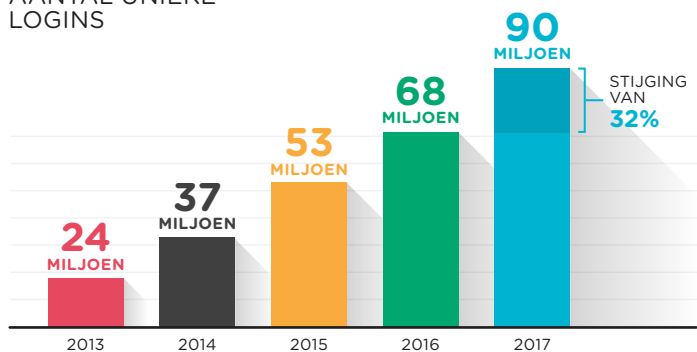

RUIM 90 MILJOEN LOGINS MET SURFCONEXT IN 2017

Via SURFconext loggen studenten, docenten en onderzoekers in bij clouddiensten van verschillende aanbieders. Gewoon met hun eigen instellingsaccount, veilig en gemakkelijk.

GEbruIK

AANTAL UNIEKE LOGINS

AANTAL UNIEKE GEBRUIKERS

RECORD

RECORD AANTAL LOGINS

PERIODE: WEEK 36
04-09-2017

DIENSTEN

AANTAL SERVICE PROVIDERS