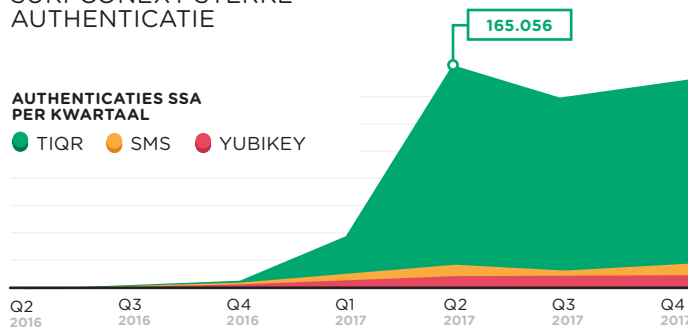

GEbruIK

AANTAL UNIEKE LOGINS

AANTAL UNIEKE GEBRUIKERS

RECORD

RECORD AANTAL LOGINS

PERIODE: WEEK 36
04-09-2017

DIENSTEN

AANTAL SERVICE PROVIDERS

Het aantal diensten is in 2017 flink gestegen. Dit kwam met name door:

- Groei van het aantal mbo-instellingen dat SURFconext gebruikt
- Het aansluiten van een groot aantal elektronische leeromgevingen
- Toename van internationale diensten die via eduGAIN worden aangeboden

AANTAL IDENTITY PROVIDERS

AANTAL LOGINS VIA SURFCONEXT STERKE AUTHENTICATIE

AUTHENTICATIES SSA PER KWARTAAL

TIQR SMS YUBIKEY

Eind 2017 waren er **13500 gebruikers** van SURFconext Sterke Authenticatie. De verhoudingen per middel waren: