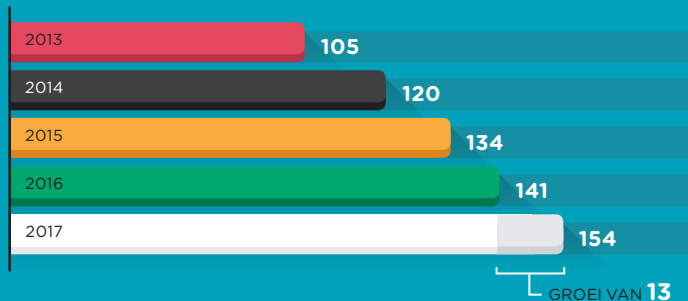

AANTAL IDENTITY PROVIDERS