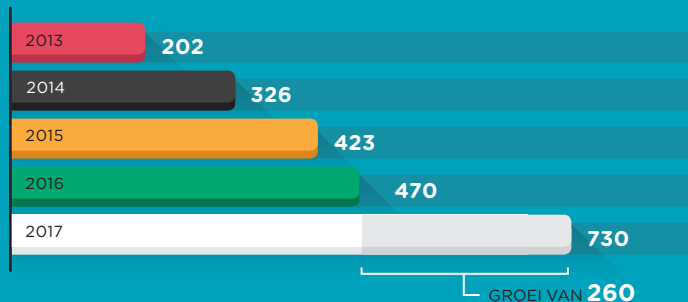

RUIM 90 MILJOEN LOGINS MET SURFCONEXT IN 2017

Via SURFconext loggen studenten, docenten en onderzoekers in bij clouddiensten van verschillende aanbieders. Gewoon met hun eigen instellingsaccount, veilig en gemakkelijk.

GEbruIK

AANTAL UNIEKE LOGINS

AANTAL UNIEKE GEBRUIKERS

RECORD

RECORD AANTAL LOGINS

PERIODE: WEEK 36
04-09-2017

DIENSTEN

AANTAL SERVICE PROVIDERS

Het aantal diensten is in 2017 flink gestegen. Dit kwam met name door:

- Groei van het aantal mbo-instellingen dat SURFconext gebruikt
- Het aansluiten van een groot aantal elektronische leeromgevingen
- Toename van internationale diensten die via eduGAIN worden aangeboden