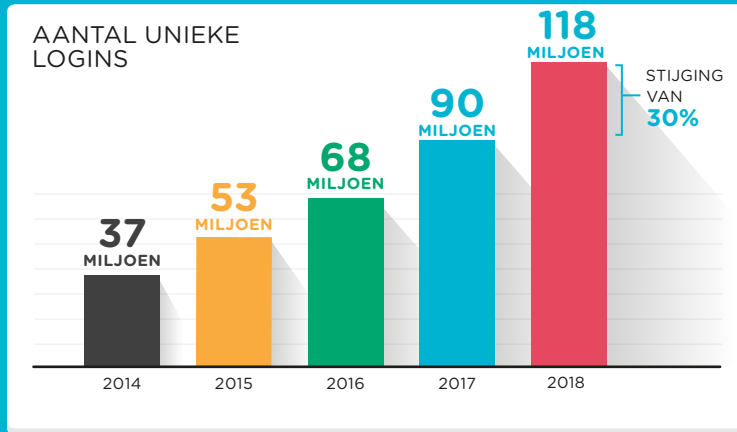

RUIM 118 MILJOEN LOGINS MET SURFCONEXT IN 2018

Via SURFconext loggen studenten, docenten en onderzoekers in bij clouddiensten van verschillende aanbieders. Gewoon met hun eigen instellingsaccount, veilig en gemakkelijk.

GEBRUIK

RECORD

DIENTEN