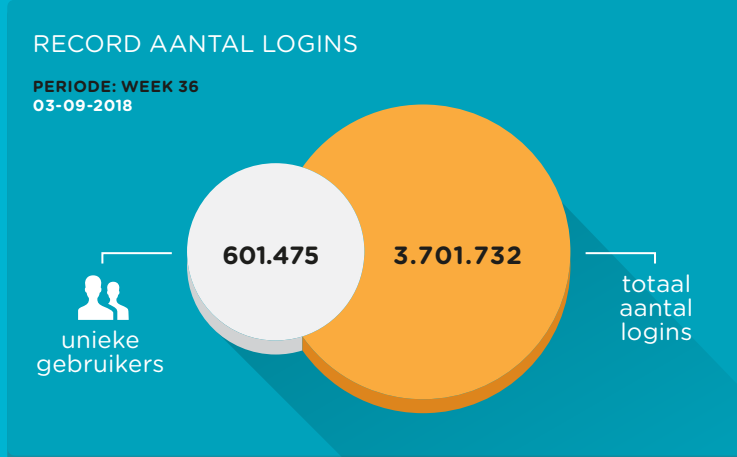

RUIM 118 MILJOEN LOGINS MET SURFCONEXT IN 2018

Via SURFconext loggen studenten, docenten en onderzoekers in bij clouddiensten van verschillende aanbieders. Gewoon met hun eigen instellingsaccount, veilig en gemakkelijk.

GEBRUIK

RECORD

DIENTEN