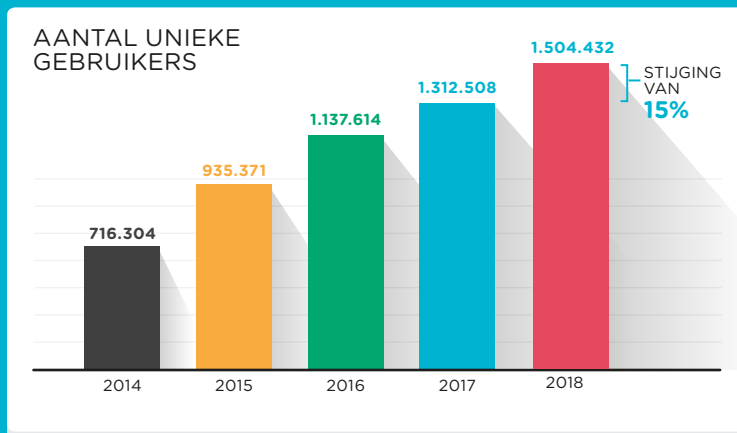

RUIM 118 MILJOEN LOGINS MET SURFCONEXT IN 2018

Via SURFconext loggen studenten, docenten en onderzoekers in bij clouddiensten van verschillende aanbieders. Gewoon met hun eigen instellingsaccount, veilig en gemakkelijk.

GEBRUIK

RECORD

DIENTEN