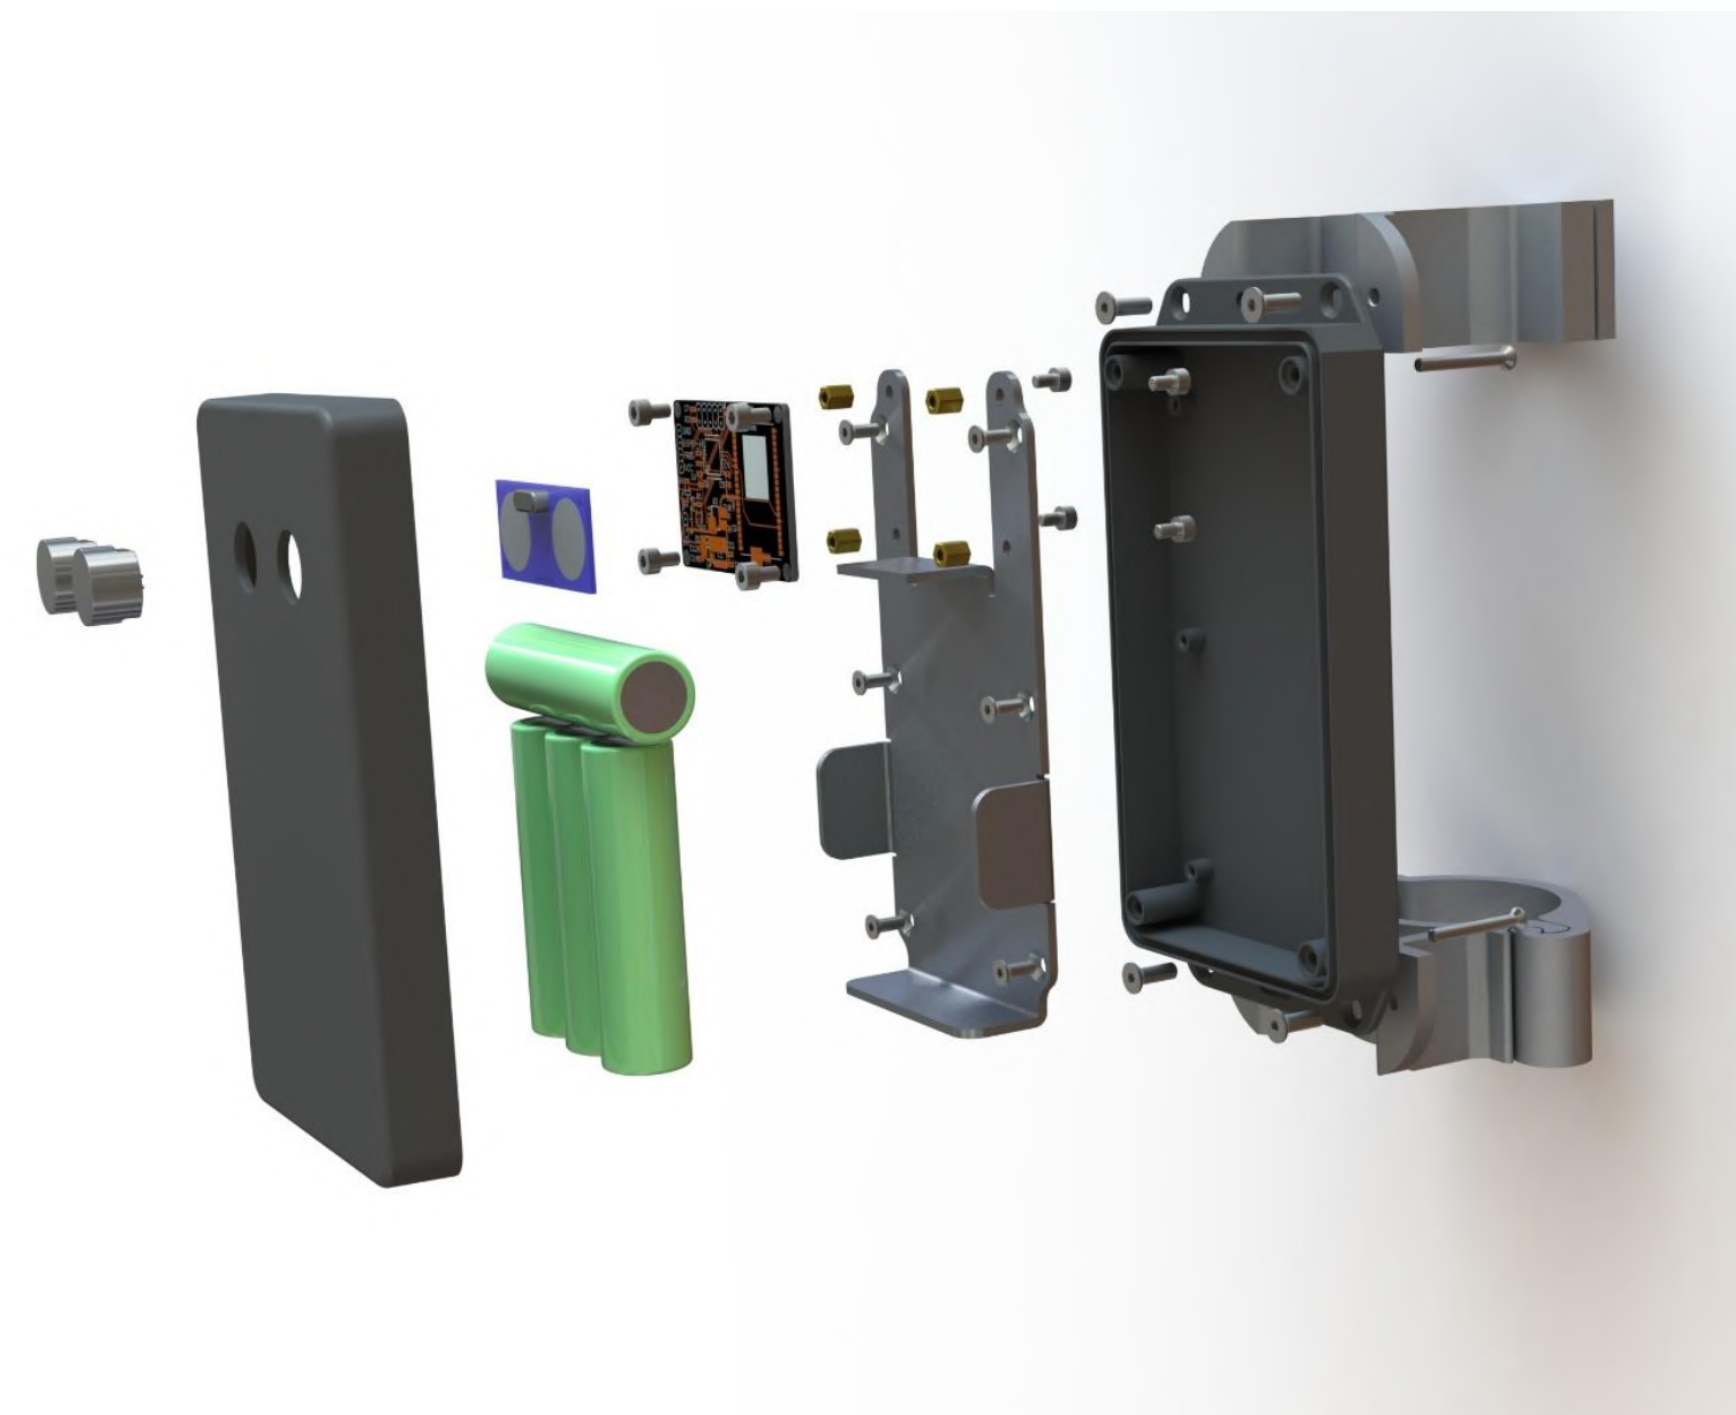

Student projects with LoRaWAN

On campus parking sensors for disabled