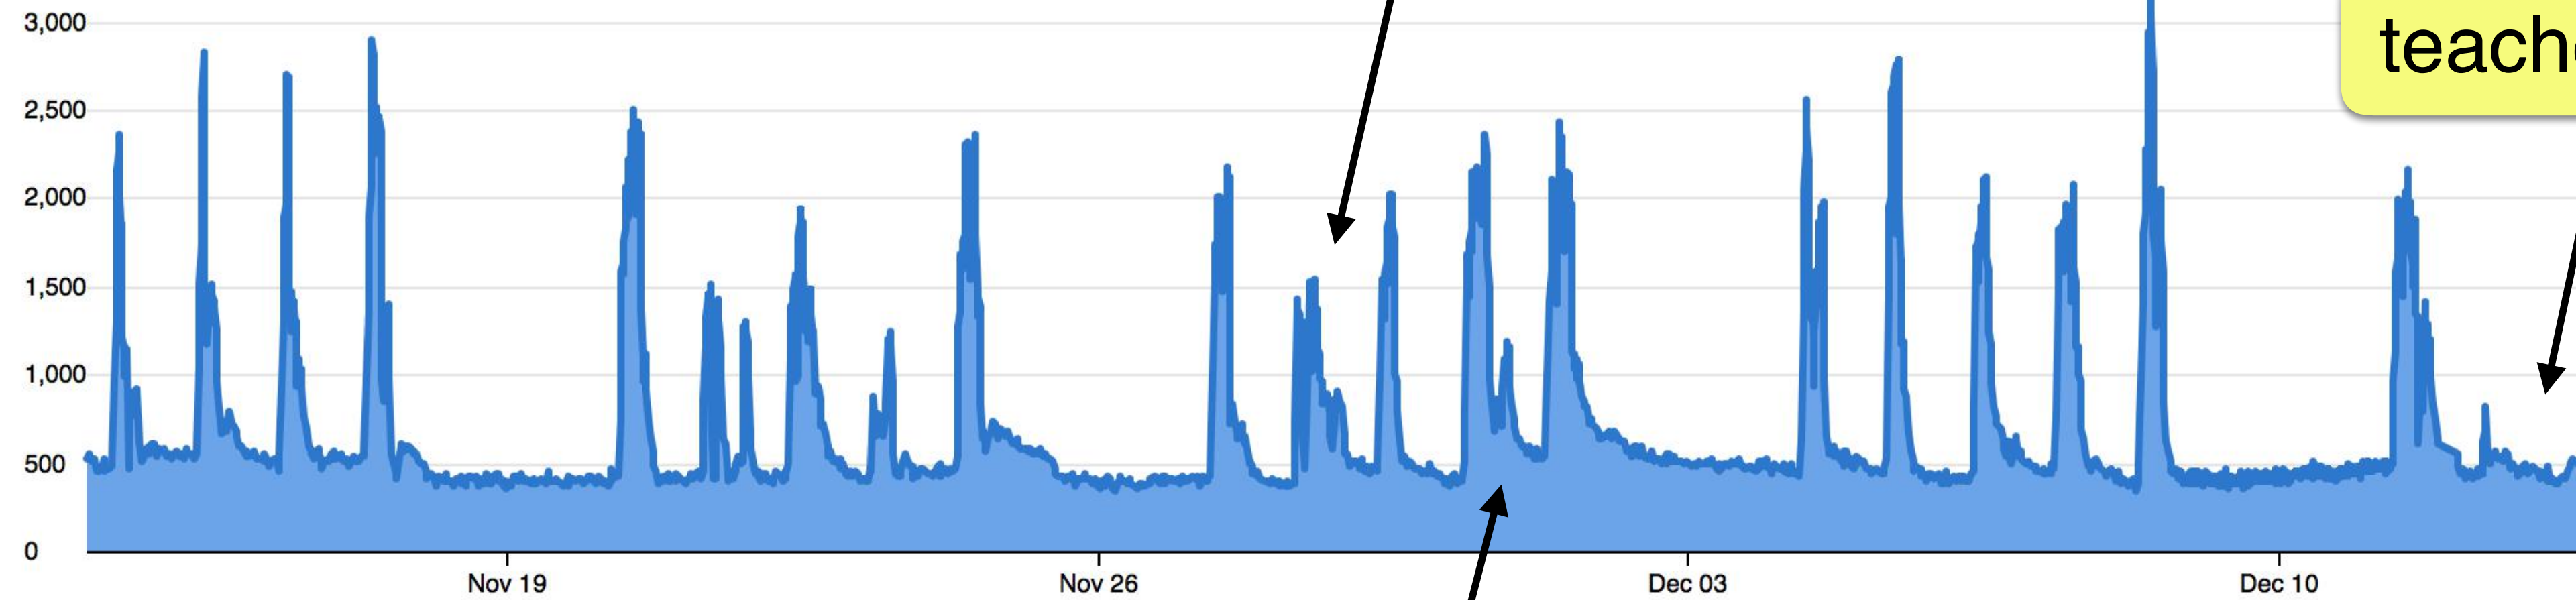

513 ppm

CO2

evening-activity

👍
teacher strike

push msg to open window

20.2 °C

TEMPERATUUR

0.9 %

LEUCHTVOCHTIGHEID

1 DAG

7 DAGEN

30 DAGEN