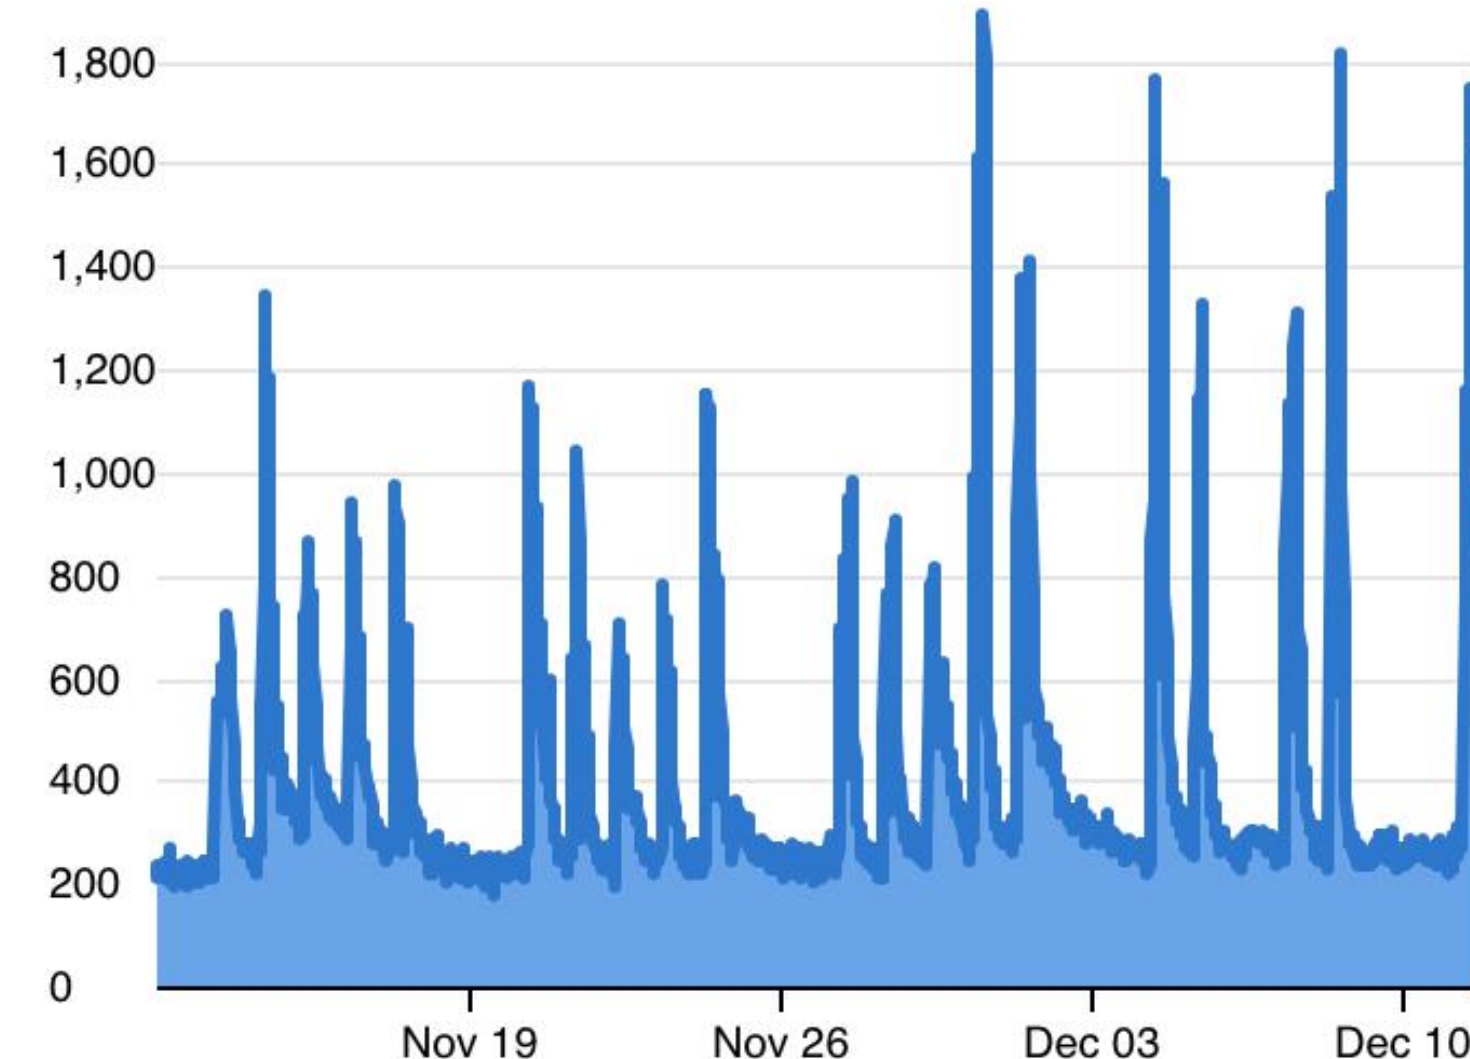

55.7 %

LUCHTVOCHTIGHEID

1 DAG 7 DAGEN 30 DAGEN

09:59

Thursday, 16 November

Earlier Today

MEET DE KLAS 21m ago

Waarschuwing voor meetdeklas2
 🙄 De CO2 waarde is gestegen boven de 1000 PPM, doe nu het raam open.

7 DAGEN

30 DAGEN

1595 ppm

CO2

20.1 °C

TEMPERATUUR

46.7 %

LUCHTVOCHTIGHEID