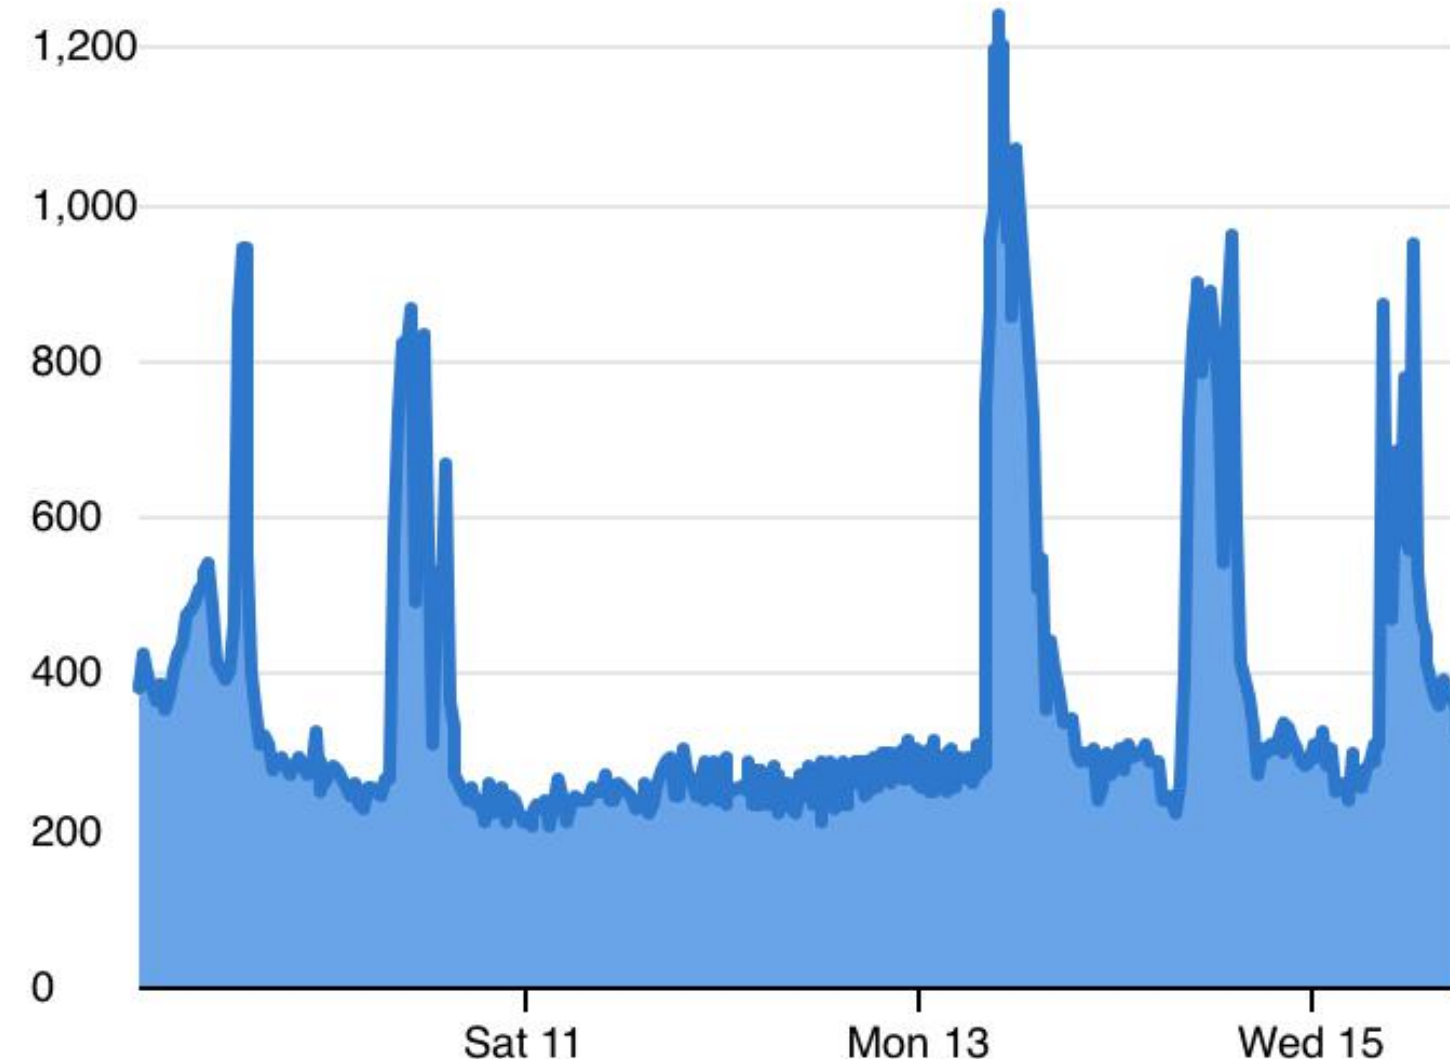

09:59

Thursday, 16 November

Earlier Today

MEET DE KLAS 21m ago

Waarschuwing voor meetdeklas2
🙄 De CO2 waarde is gestegen boven de 1000 PPM, doe nu het raam open.

Press Home to open

338 ppm

CO2

19.3 °C

TEMPERATUUR

57.9 %

LUCHTVOCHTIGHEID

1 DAG

7 DAGEN

30 DAGEN

1595 ppm

CO2