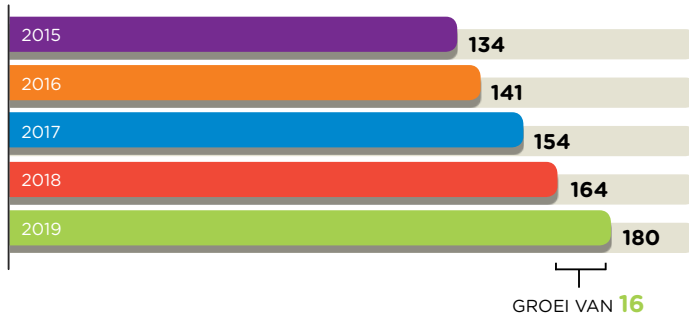

# RUIM 157 MILJOEN LOGINS MET SURFCONEXT IN 2019

Via SURFconext loggen studenten, docenten en onderzoekers in bij clouddiensten van verschillende aanbieders. Gewoon met hun eigen instellingsaccount, veilig en gemakkelijk.

## GEBRUIK

AANTAL UNIEKE LOGINS

AANTAL UNIEKE GEBRUIKERS

## DIENSTEN

AANTAL SERVICE PROVIDERS

AANTAL IDENTITY PROVIDERS

## RECORD

RECORD AANTAL LOGINS

**5.249.675**  
logins

PERIODE: WEEK 36  
02-09-2019

waarvan  
**743.361**  
unieke gebruikers

GROEI VAN 42%  
TEN OPZICHTE VAN  
DE RECORDWEEK IN  
SEPTEMBER 2018

SURFCONEXT IS IN 2019 **100% beschikbaar** GEWEEST