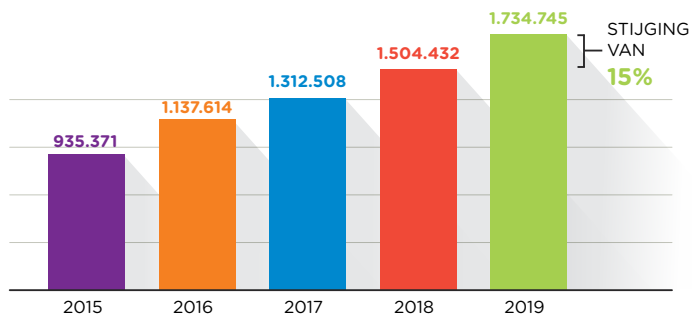

AANTAL UNIEKE GEBRUIKERS