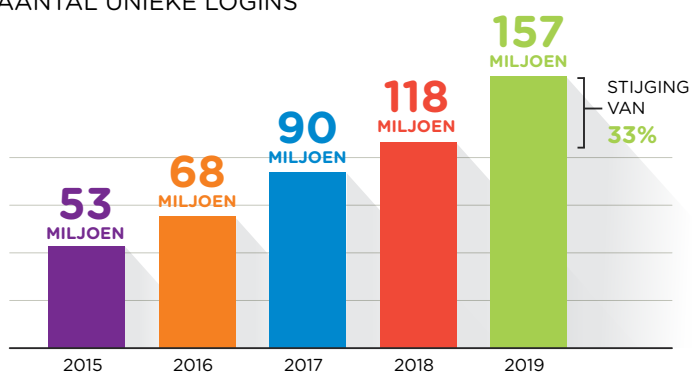

RUIM 157 MILJOEN LOGINS MET SURFCONEXT IN 2019

Via SURFconext loggen studenten, docenten en onderzoekers in bij clouddiensten van verschillende aanbieders. Gewoon met hun eigen instellingsaccount, veilig en gemakkelijk.

GEBRUIK

AANTAL UNIEKE LOGINS