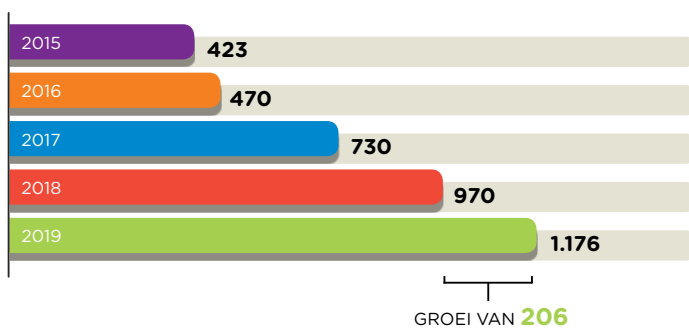

# RUIM 157 MILJOEN LOGINS MET SURFCONEXT IN 2019

Via SURFconext loggen studenten, docenten en onderzoekers in bij clouddiensten van verschillende aanbieders. Gewoon met hun eigen instellingsaccount, veilig en gemakkelijk.

## GEBRUIK

AANTAL UNIEKE LOGINS

AANTAL UNIEKE GEBRUIKERS

## DIENSTEN

AANTAL SERVICE PROVIDERS

AANTAL IDENTITY PROVIDERS

## RECORD

RECORD AANTAL LOGINS

**5.249.675**  
logins

PERIODE: WEEK 36  
02-09-2019

waarvan  
**743.361**  
unieke gebruikers

GROEI VAN 42%  
TEN OPZICHTE VAN  
DE RECORDWEEK IN  
SEPTEMBER 2018

SURFCONEXT IS IN 2019 **100% beschikbaar** GEWEEST