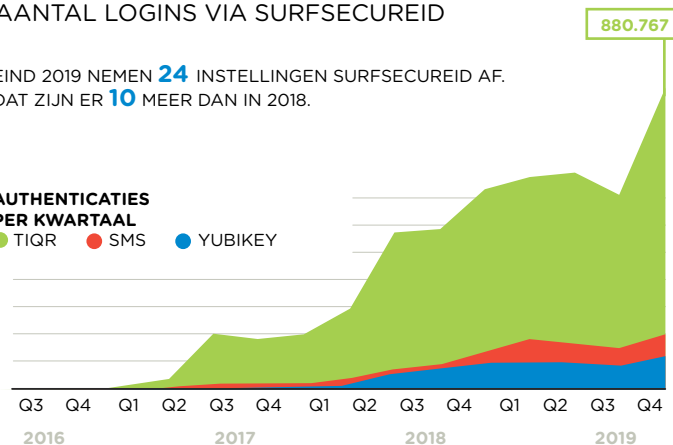

# RUIM 157 MILJOEN LOGINS MET SURFCONEXT IN 2019

Via SURFconext loggen studenten, docenten en onderzoekers in bij clouddiensten van verschillende aanbieders. Gewoon met hun eigen instellingsaccount, veilig en gemakkelijk.

## DIENSTEN

AANTAL SERVICE PROVIDERS

AANTAL IDENTITY PROVIDERS

## RECORD

RECORD AANTAL LOGINS

**5.249.675**  
logins

PERIODE: WEEK 36  
02-09-2019

waarvan  
**743.361**  
unieke gebruikers

GROEI VAN 42%  
TEN OPZICHTE VAN  
DE RECORDWEEK IN  
SEPTEMBER 2018

SURFCONEXT IS IN 2019 **100% beschikbaar** GEWEEST

WWW.SURFCONEXT.NL

AANTAL LOGINS VIA SURFSECUREID

EIND 2019 NEMEN **24** INSTELLINGEN SURFSECUREID AF. DAT ZIJN ER **10** MEER DAN IN 2018.

AUTHENTICATIES PER KWARTAAL

TIQR SMS YUBIKEY

EIND 2019 ZIJN ER **51.235** GEBRUIKERS, EEN STIJGING VAN **77%** TEN OPZICHTE VAN 2018. DE VERDELING VAN TOKENS OVER DEZE GEBRUIKERS IS: