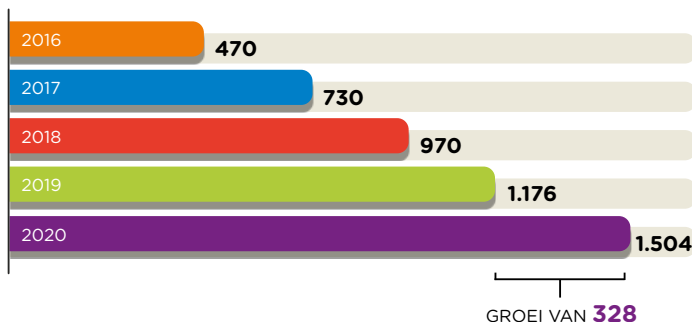

AANTAL SERVICE PROVIDERS