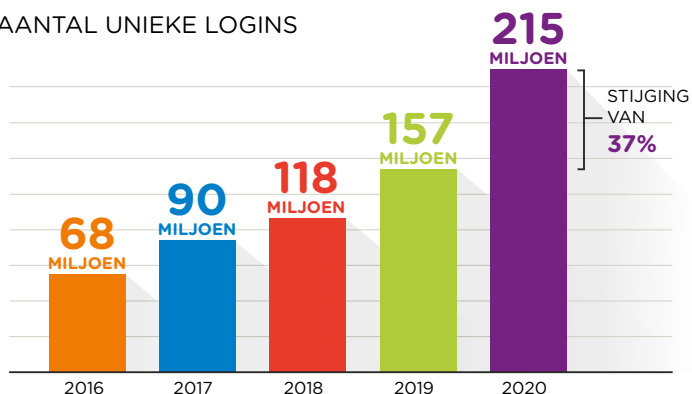

# RUIM 215 MILJOEN LOGINS MET SURFCONEXT IN 2020

Via SURFconext loggen studenten, docenten en onderzoekers in bij clouddiensten van verschillende aanbieders. Gewoon met hun eigen instellingsaccount, veilig en gemakkelijk. De toegang tot online diensten is extra te beveiligen met SURFsecureID tweefactorauthenticatie.

## AANTAL UNIEKE LOGINS