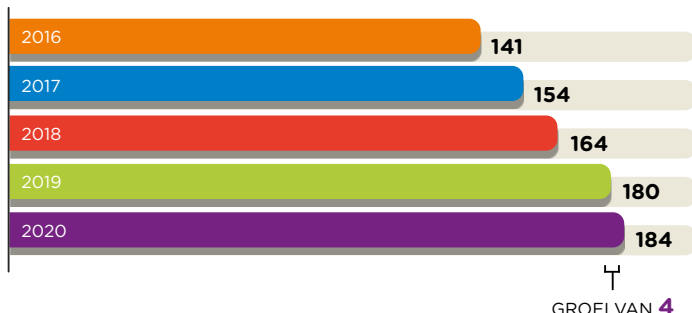

AANTAL IDENTITY PROVIDERS