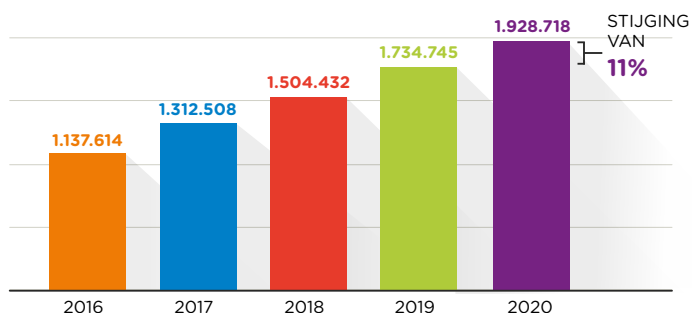

AANTAL UNIEKE GEBRUIKERS