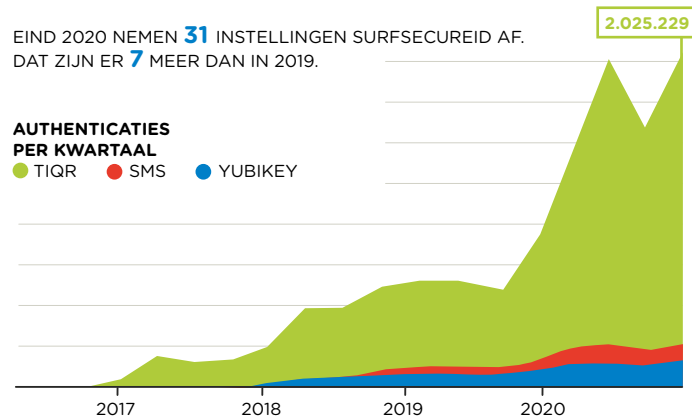

## AANTAL IDENTITY PROVIDERS

## RECORD AANTAL LOGINS

**6.661.287**  
logins

PERIODE: WEEK 36  
31-08-2020

van **891.441**  
unieke gebruikers

GROEI VAN 27%  
TEN OPZICHTE VAN  
DE RECORDWEEK IN  
SEPTEMBER 2019

## AANTAL LOGINS VIA SURFSECUREID

EIND 2020 NEMEN **31** INSTELLINGEN SURFSECUREID AF, DAT ZIJN ER **7** MEER DAN IN 2019.

**AUTHENTICATIES PER KWARTAAL**  
● TIQR ● SMS ● YUBIKEY

EIND 2020 ZIJN ER **75.887** GEBRUIKERS, EEN STIJGING VAN **48%** TEN OPZICHTE VAN 2019. DE VERDELING VAN TOKENS OVER DEZE GEBRUIKERS IS:

SURFCONEXT IS IN 2020 **100% beschikbaar** GEWEEST