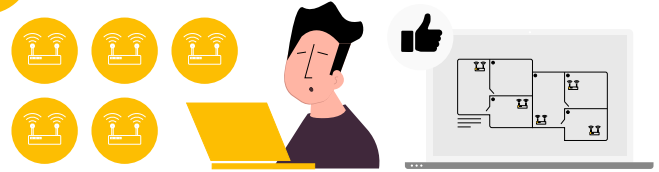

Sluit in 5 stappen aan op SURFwireless

SURF

SURFwireless, dat is wifi-as-a-service. Een uitstekende wifi-ervaring bij jouw instelling dankzij nieuwe access points en een perfect ingemeten wifinetwerk, volledig beheerd door SURF.

Geïnteresseerd? Neem dan contact op met je relatiemanager.

Sluit samen met het SURFwireless-team in 5 stappen aan op SURFwireless.

1

Stap 1 - Kick-off

Onze SURFwireless-adviseur komt langs om de technische details te bespreken. Je ontvangt ook een aantal geconfigureerde test-accesspoints. Alles in orde? Dan werken we een concept technisch ontwerp uit en maken we met jou een afspraak voor de volgende cruciale stap – de “site survey”.

2

Stap 2 - Site survey

De site survey is een uitgebreide meting van jouw locatie. We onderzoeken hoeveel access points je nodig hebt en waar je die het beste kunt ophangen om storende elementen te vermijden, volgens jouw eisen en voorkeuren. Zo is alles 100% afgestemd op de capaciteit van jouw ruimtes en hun gebruik.

3

Stap 3 - Bespreking technisch ontwerp

Onze SURFwireless-adviseur komt het concept technisch ontwerp toelichten en met jouw team aanscherpen. Is het technisch ontwerp definitief? Dan stelt onze SURFwireless-adviseur een test- en acceptatieplan op. Daarna sturen we het sitesurvey-rapport op met gedetailleerde instructies voor het plaatsen van de access points.