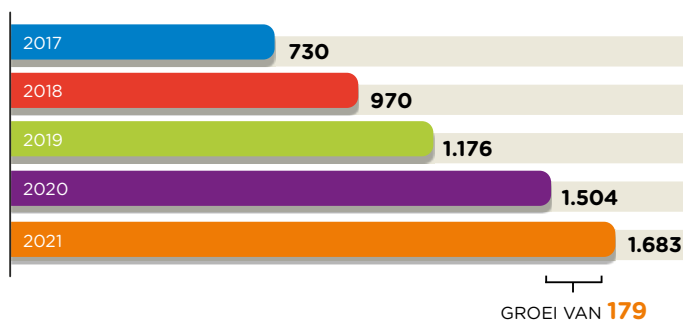

RUIM 251 MILJOEN LOGINS MET SURFCONEXT IN 2021

Via SURFconext loggen studenten, docenten en onderzoekers in bij clouddiensten van verschillende aanbieders. Gewoon met hun eigen instellingsaccount, veilig en gemakkelijk. De toegang tot online diensten is extra te beveiligen met SURFsecureID tweefactorauthenticatie.

AANTAL UNIEKE LOGINS

AANTAL SERVICE PROVIDERS

AANTAL UNIEKE GEBRUIKERS

AANTAL IDENTITY PROVIDERS

RECORD AANTAL LOGINS

7.191.635
logins

door
971.233
unieke gebruikers

PERIODE: WEEK 36
6-9-2021

SURFCONEXT WAS IN 2021 **100% beschikbaar**

WWW.SURFCONEXT.NL

AANTAL LOGINS VIA SURFSECUREID

EIND 2021 NAMEN **35** INSTELLINGEN SURFSECUREID AF

EIND 2021 IS ER RUIM **10 miljoen** KEER INGELOGD. DAT IS EEN STIJGING VAN **48%** TEN OPZICHTE VAN 2020. ER ZIJN NU RUIM **100.000** ACTIEVE TOKENS IN GEBRUIK. DEZE ZIJN ALS VOLGT VERDEELD: