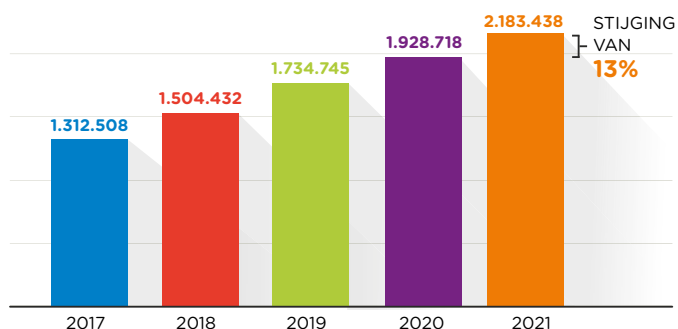

RUIM 251 MILJOEN LOGINS MET SURFCONEXT IN 2021

Via SURFconext loggen studenten, docenten en onderzoekers in bij clouddiensten van verschillende aanbieders. Gewoon met hun eigen instellingsaccount, veilig en gemakkelijk. De toegang tot online diensten is extra te beveiligen met SURFsecureID tweefactorauthenticatie.

AANTAL UNIEKE LOGINS

AANTAL SERVICE PROVIDERS

AANTAL UNIEKE GEBRUIKERS

AANTAL IDENTITY PROVIDERS

RECORD AANTAL LOGINS

7.191.635
logins

door
971.233
unieke gebruikers

PERIODE: WEEK 36
6-9-2021

SURFCONEXT WAS IN 2021 **100% beschikbaar**

WWW.SURFCONEXT.NL

AANTAL LOGINS VIA SURFSECUREID

EIND 2021 NAMEN **35** INSTELLINGEN SURFSECUREID AF

EIND 2021 IS ER RUIM **10 miljoen** KEER INGELOGD. DAT IS EEN STIJGING VAN **48%** TEN OPZICHTE VAN 2020. ER ZIJN NU RUIM **100.000** ACTIEVE TOKENS IN GEBRUIK. DEZE ZIJN ALS VOLGT VERDEELD: