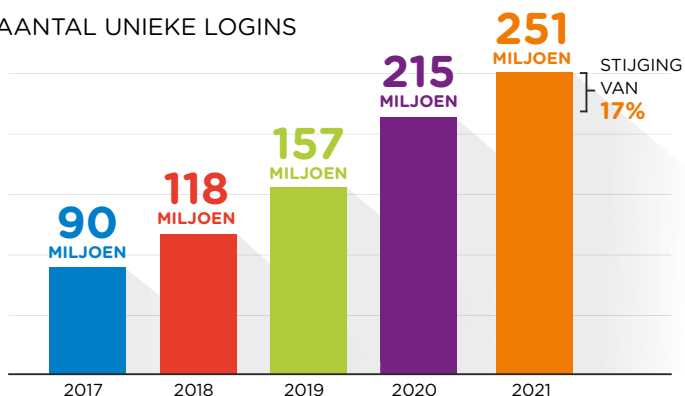

RUIM 251 MILJOEN LOGINS MET SURFCONEXT IN 2021

Via SURFconext loggen studenten, docenten en onderzoekers in bij clouddiensten van verschillende aanbieders. Gewoon met hun eigen instellingsaccount, veilig en gemakkelijk. De toegang tot online diensten is extra te beveiligen met SURFsecureID tweefactorauthenticatie.

AANTAL UNIEKE LOGINS

AANTAL SERVICE PROVIDERS

AANTAL UNIEKE GEBRUIKERS

AANTAL IDENTITY PROVIDERS

RECORD AANTAL LOGINS

7.191.635
logins

door
971.233
unieke gebruikers

PERIODE: WEEK 36
6-9-2021

SURFCONEXT WAS IN 2021 **100% beschikbaar**

WWW.SURFCONEXT.NL

AANTAL LOGINS VIA SURFSECUREID

EIND 2021 NAMEN **35** INSTELLINGEN SURFSECUREID AF

EIND 2021 IS ER RUIM **10 miljoen** KEER INGELOGD. DAT IS EEN STIJGING VAN **48%** TEN OPZICHTE VAN 2020. ER ZIJN NU RUIM **100.000** ACTIEVE TOKENS IN GEBRUIK. DEZE ZIJN ALS VOLGT VERDEELD: