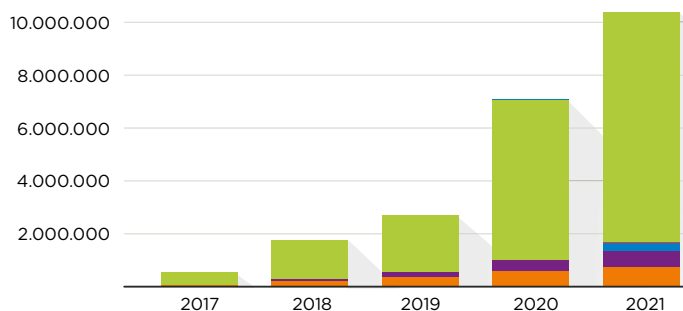

RUIM 251 MILJOEN LOGINS MET SURFCONEXT IN 2021

Via SURFconext loggen studenten, docenten en onderzoekers in bij clouddiensten van verschillende aanbieders. Gewoon met hun eigen instellingsaccount, veilig en gemakkelijk. De toegang tot online diensten is extra te beveiligen met SURFsecureID tweefactorauthenticatie.

AANTAL UNIEKE LOGINS

AANTAL SERVICE PROVIDERS

AANTAL UNIEKE GEBRUIKERS

AANTAL IDENTITY PROVIDERS

RECORD AANTAL LOGINS

7.191.635
logins

door
971.233
unieke gebruikers

PERIODE: WEEK 36
6-9-2021

SURFCONEXT WAS IN 2021 **100% beschikbaar**

WWW.SURFCONEXT.NL

AANTAL LOGINS VIA SURFSECUREID

EIND 2021 NAMEN **35** INSTELLINGEN SURFSECUREID AF

EIND 2021 IS ER RUIM **10 miljoen** KEER INGELOGD. DAT IS EEN STIJGING VAN **48%** TEN OPZICHTE VAN 2020. ER ZIJN NU RUIM **100.000** ACTIEVE TOKENS IN GEBRUIK. DEZE ZIJN ALS VOLGT VERDEELD: