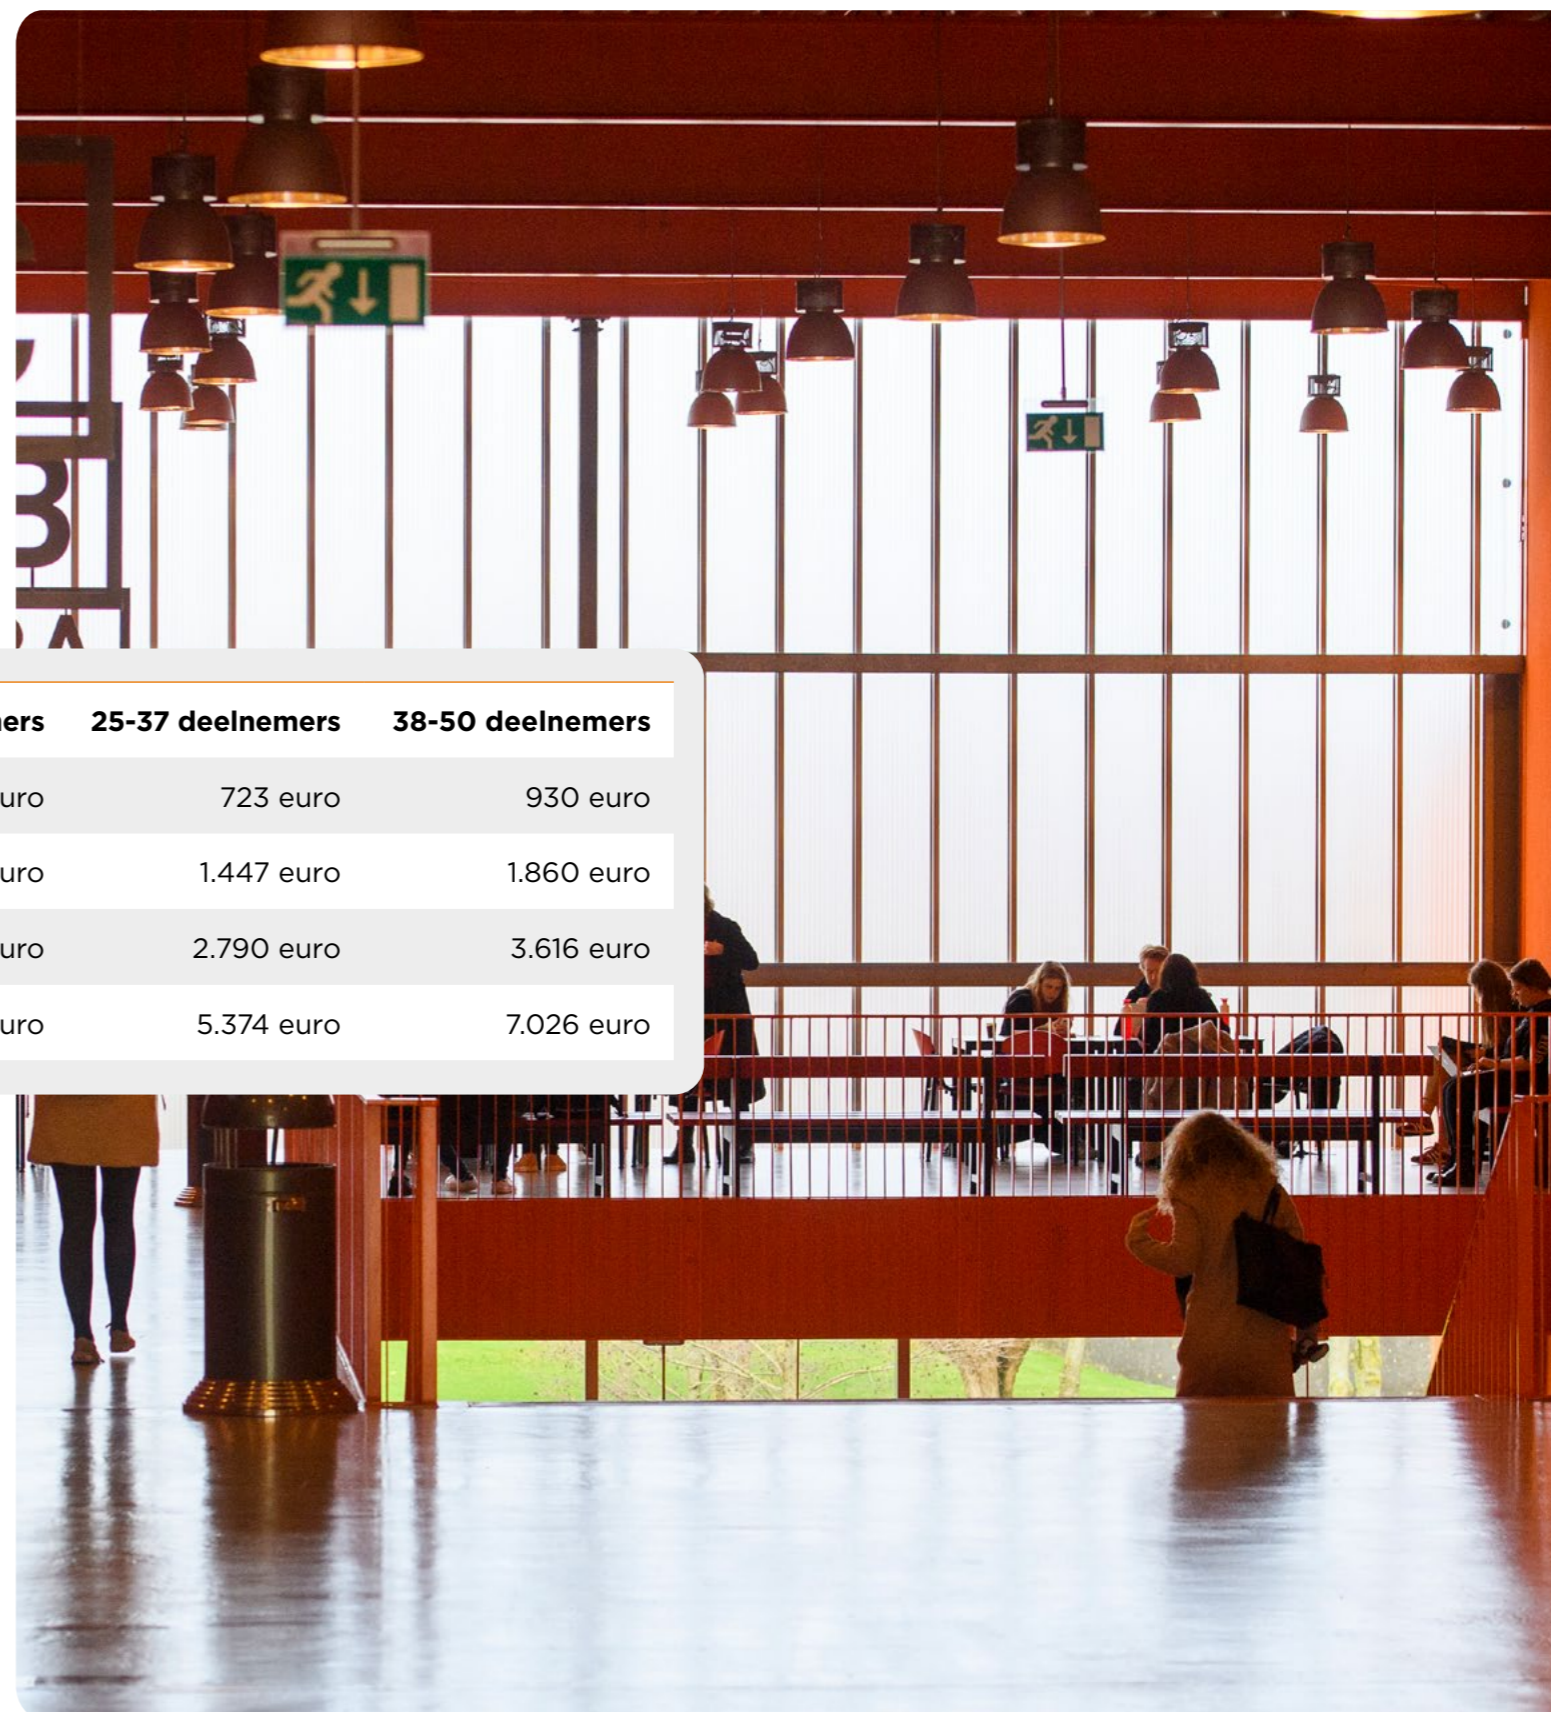

Tarief per uur 103 euro

Tarief 2: inhoudelijke ondersteuning en expert-consultancy

Dit betreft werkzaamheden waar specifieke vakkennis voor vereist is. Te denken valt aan softwareparallelisatie voor High Performance Computing (inclusief GPU-/ acceleratorparallelisatie), code-optimalisering, iRODS-consultancy, grotere visualisatie- en machine-learningprojecten, advies bij invoering van core-netwerk met MPLS en ondersteuning bij invoering van tweefactorauthenticatie voor studenten.

Tarief per uur 114 euro

Trainingen voor onderzoek

SURF organiseert regelmatig hands-on systeemtrainingen voor onderzoekers en onderzoeksondersteuners, op onze kantoren in Utrecht en Amsterdam of op locatie bij je onderwijs- of onderzoeksinstelling. Je kunt de trainingen ook opnemen in het onderwijsprogramma van je instelling.

De volledige lijst met trainingen is te vinden op: www.surf.nl/trainingen-voor-onderzoek

Aangepaste trainingen zijn beschikbaar op aanvraag.

Duur	1-12 deelnemers	13-24 deelnemers	25-37 deelnemers	38-50 deelnemers
2 uur	310 euro	517 euro	723 euro	930 euro
1 halve dag	620 euro	1.033 euro	1.447 euro	1.860 euro
1 dag	1.137 euro	1.963 euro	2.790 euro	3.616 euro
2 dagen	2.067 euro	3.720 euro	5.374 euro	7.026 euro