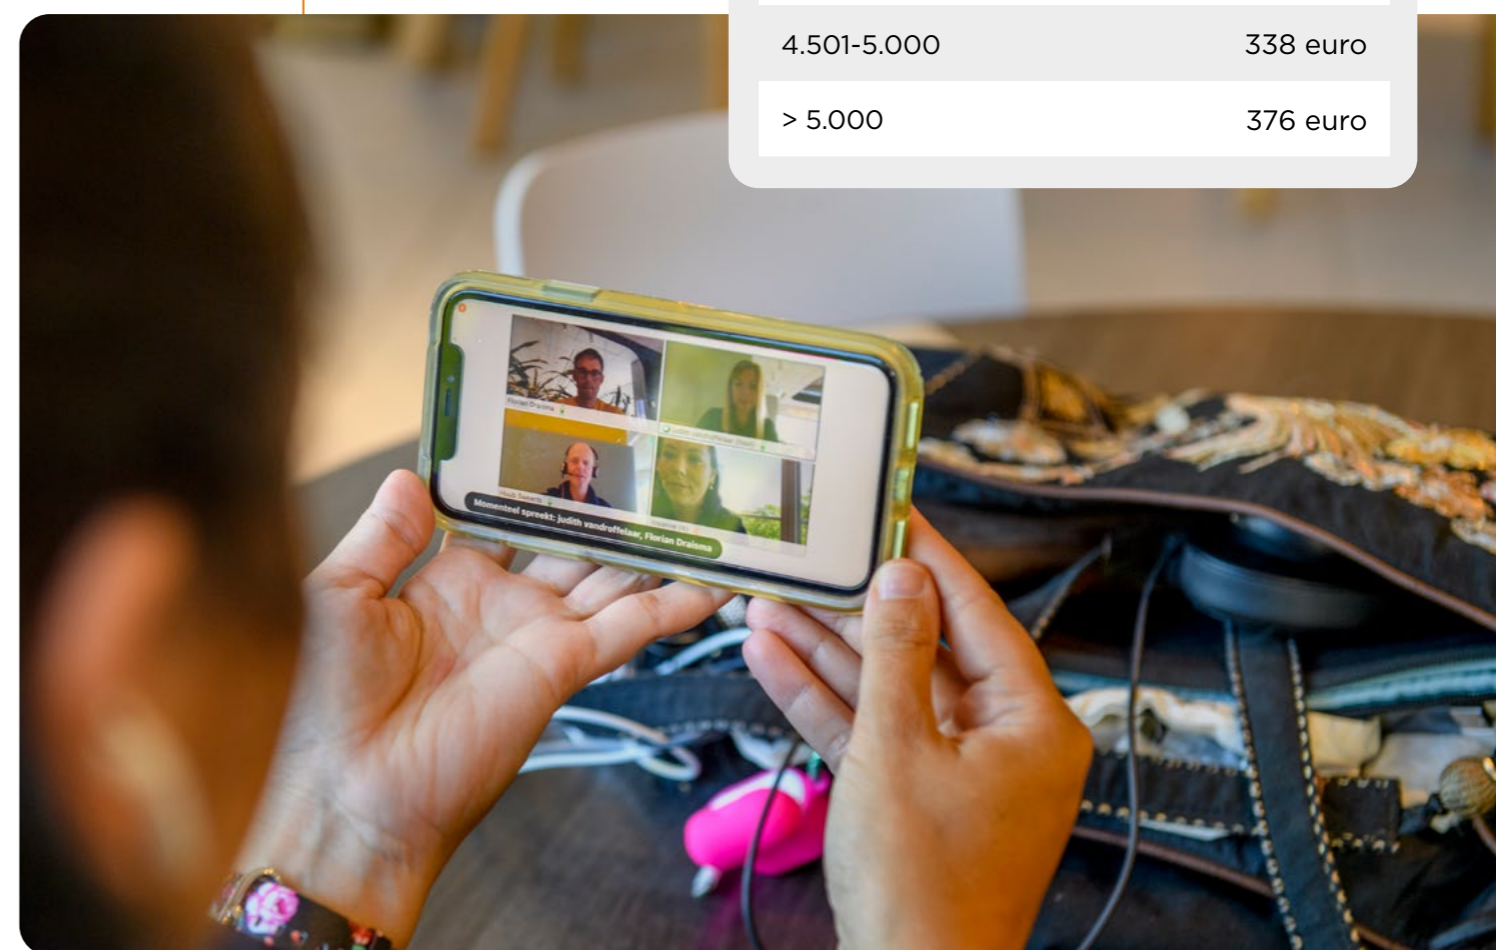

www.surf.nl/surf-research-cloud →

SURFspot customized functionaliteit

Via SURFspot kun je als instelling gebruikmaken van SURFspot-tegoed voor een groep medewerkers en/of studenten. De gebruikers bestellen zelf op SURFspot.nl met het tegoed dat gekoppeld is aan hun account. SURFspot regelt de uitlevering en als instelling ontvang je 1 factuur voor alle medewerkers en/of studenten.

Tarieven zijn op aanvraag

www.surfspot.nl/surfspot-tegoed →

Kies Op Maat

Studenten willen maatwerk als het om hun studie gaat, en studeren buiten de eigen instelling maakt dit mogelijk. Kies Op Maat biedt een breed onderwijsaanbod van 27 hogescholen en 4 universiteiten. Studenten melden zich eenvoudig aan voor een minor of vak bij een andere onderwijsinstelling.

www.surf.nl/kies-op-maat →

Aantal studenten	Tarief per maand
0-1.000	37 euro
1.001-1.500	75 euro
1.501-2.000	112 euro
2.001-2.500	150 euro
2.001-2.500	188 euro
3.001-3.500	226 euro
3.501-4.000	263 euro
4.001-4.500	301 euro
4.501-5.000	338 euro
> 5.000	376 euro

Onder SURF Research Cloud worden publieke clouds via SURFcumulus of de SURF private cloud HPC Cloud gebruikt. Zie voor tarieven hiervoor de betreffende diensten.

Sector	Abonnement per jaar
Wo, umc's, onderzoeksinstellingen, bibliotheken	33.000 euro
Hbo	22.000 euro
Mbo	Het eerste jaar is voor mbo gratis - dit is een verkennend jaar.