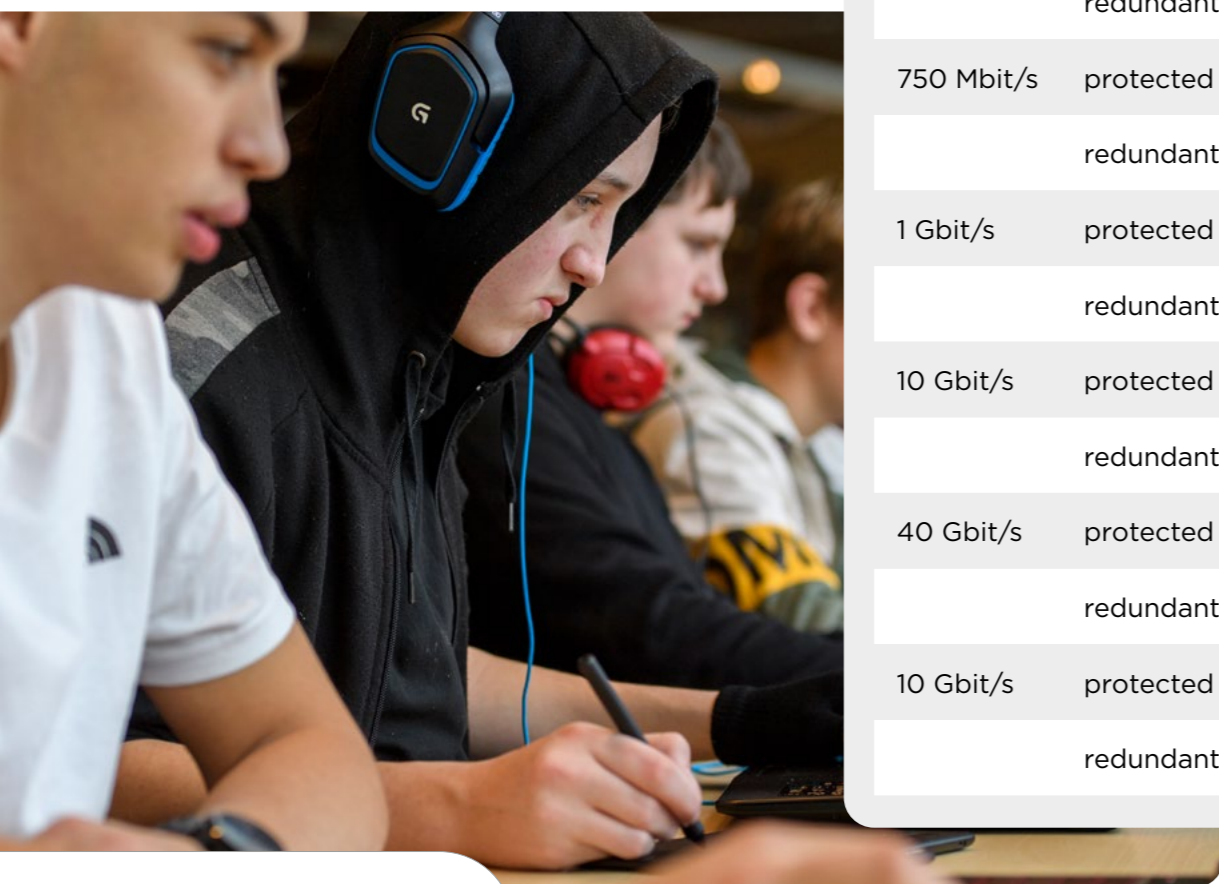

SURFlichtpaden

Behoeftte aan een supersnelle, zeer betrouwbare verbinding naar bijvoorbeeld een andere instelling, datacentrum of dienstaanbieder? Met SURFlichtpaden creëer je een exclusieve, directe verbinding buiten het publieke internet om. Onze lichtpaden bieden extra veiligheid, betrouwbaarheid én hoge, gegarandeerde capaciteit.

Als een lichtpad aan 1 zijde op een MSP is aangesloten, geldt een korting van 50%.

www.surf.nl/surflichtpaden →

Nationale vaste lichtpaden

Type lichtpad		Tarief per maand	
		Inner-City (poorten binnen 1 gemeente)	Inter-City (poorten niet binnen 1 gemeente)
50 Mbit/s	protected	43 euro	75 euro
	redundant	53 euro	78 euro
250 Mbit/s	protected	198 euro	374 euro
	redundant	262 euro	393 euro
500 Mbit/s	protected	393 euro	749 euro
	redundant	525 euro	787 euro
750 Mbit/s	protected	592 euro	1.121 euro
	redundant	787 euro	1.181 euro
1 Gbit/s	protected	787 euro	1.495 euro
	redundant	1.049 euro	1.574 euro
10 Gbit/s	protected	1.889 euro	3.590 euro
	redundant	2.519 euro	3.778 euro
40 Gbit/s	protected	op aanvraag	5.716 euro
	redundant	op aanvraag	6.236 euro
10 Gbit/s	protected	op aanvraag	8.315 euro
	redundant	op aanvraag	9.354 euro

Nationale vaste lichtpaden naar NetherLight

Voor lichtpaden naar dienstleveranciers, aangesloten op het internationale lichtpadenknooppunt NetherLight, gelden onderstaande tarieven.

Meer informatie vind je op www.surf.nl/netherlight

Internationale vaste en on-demand lichtpaden

Tarieven voor deze diensten zijn op aanvraag.

Nationale vaste lichtpaden naar NetherLight

Type lichtpad		Tarief per maand	
		Inner-City (poorten binnen 1 gemeente)	Inter-City (poorten niet binnen 1 gemeente)
50 Mbit/s	protected	29 euro	56 euro
	redundant	41 euro	59 euro
250 Mbit/s	protected	148 euro	282 euro
	redundant	198 euro	295 euro
500 Mbit/s	protected	295 euro	560 euro
	redundant	393 euro	592 euro
750 Mbit/s	protected	443 euro	842 euro
	redundant	592 euro	885 euro
1 Gbit/s	protected	592 euro	1.121 euro
	redundant	787 euro	1.181 euro
10 Gbit/s	protected	1.417 euro	2.692 euro
	redundant	1.889 euro	2.834 euro