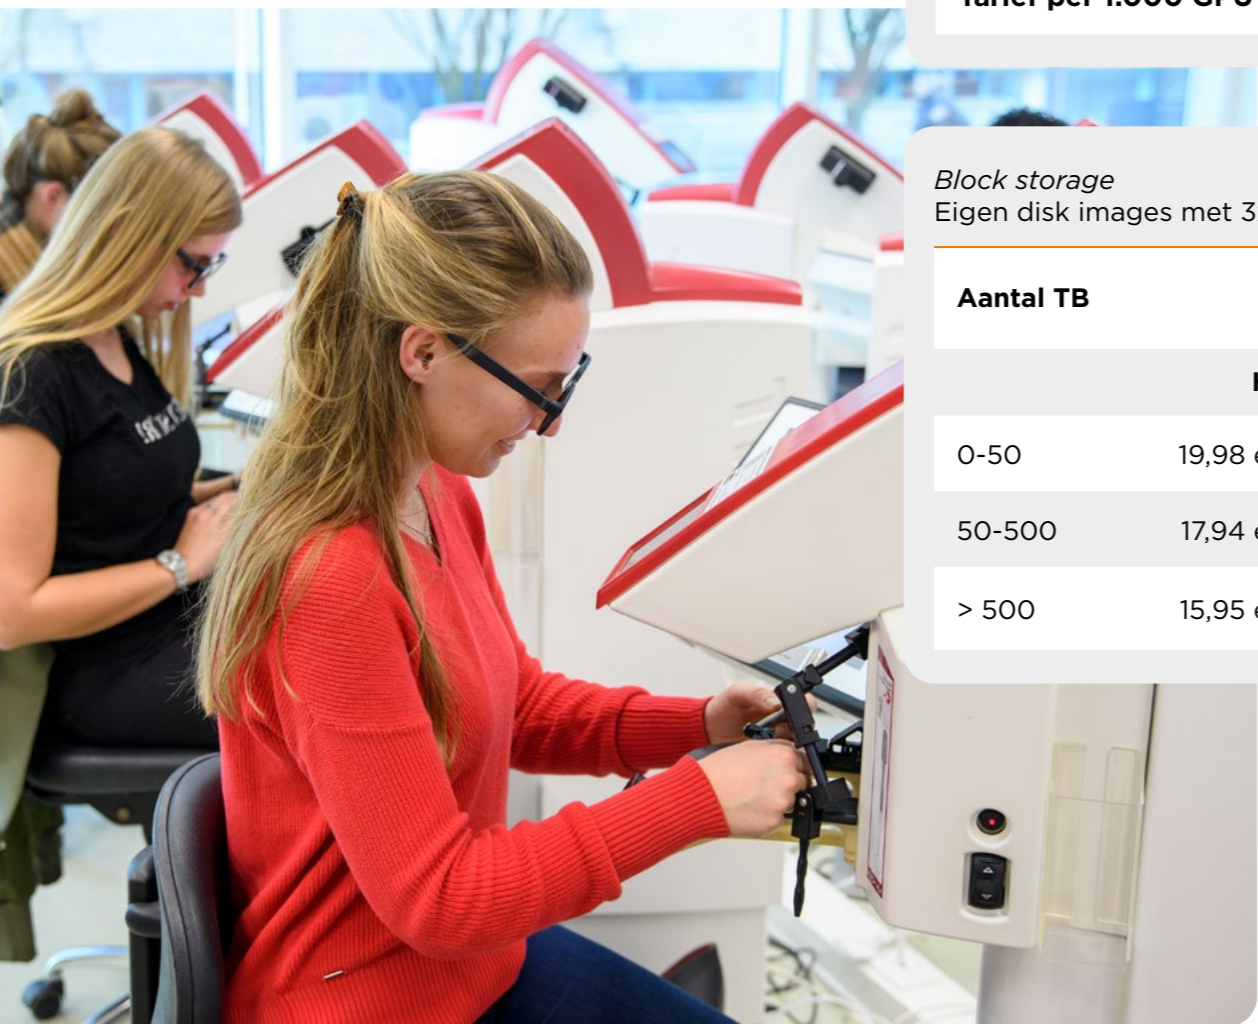

MS4

MS4 biedt projectmatige samenwerking met en ondersteuning van research-groepen bij de (door)ontwikkeling van hun maatwerkplatformen op SURF's private cloud, bijvoorbeeld op het vlak van design, performance, beschikbaarheid, beveiliging en beheersbaarheid. Daarnaast biedt MS4 opties voor langdurige operationele ondersteuning door SURF van de ontwikkelde maatwerkoplossing.

CPU

Aantal core-uur	Tarief per 1.000 core-uur
0-80.000	32,48 euro
80.000-800.000	30,16 euro
800.000-8.000.000	27,84 euro
> 8.000.000	25,52 euro

GPU

Tarief per 1.000 GPU-uur 526,90 euro

Block storage

Eigen disk images met 3x interne replicatie.

Aantal TB	Tarief per TB per maand	
	HDD	SSD
0-50	19,98 euro	44,57 euro
50-500	17,94 euro	44,57 euro
> 500	15,95 euro	44,57 euro

Custom Cloud Solutions (CCS)

SURF biedt onderzoekers de mogelijkheid om gezamenlijk een cloudoplossing te bouwen die is afgestemd op de wensen en eisen van de gebruikers. Hiervoor worden standaard cloud-componenten gebruikt en waar nodig aangepast. SURF heeft de beschikking over een eigen cloudinfrastructuur maar kan ook overweg met publieke clouds, zoals AWS. Een hybride oplossing behoort ook tot de mogelijkheden. De tarieven hieronder gelden bij gebruik van de SURF-infrastructuur.

Vraag voor mogelijkheden voor maatwerkoplossingen op publieke clouds naar de tarieven. Er kan eventueel gebruik gemaakt worden van aanwezige SURFcumulus-contracten.

CPU

Aantal core-uur	Tarief per 1.000 core-uur
0-80.000	32,48 euro
80.000-800.000	30,16 euro
800.000-8.000.000	27,84 euro
> 8.000.000	25,52 euro

GPU

Tarief per 1.000 GPU-uur 526,90 euro

Block storage

Eigen disk images met 3x interne replicatie.

Aantal TB	Tarief per TB per maand	
	HDD	SSD
0-50	19,98 euro	44,57 euro
50-500	17,94 euro	44,57 euro
> 500	15,95 euro	44,57 euro

Jupyter Notebook Hub

De dienst Jupyter Notebook Hub wordt opnieuw ingericht. De levermodellen en onderliggende infrastructures worden aangepast. De tarieven voor deze dienst zijn op aanvraag.

www.surf.nl/jupyter →