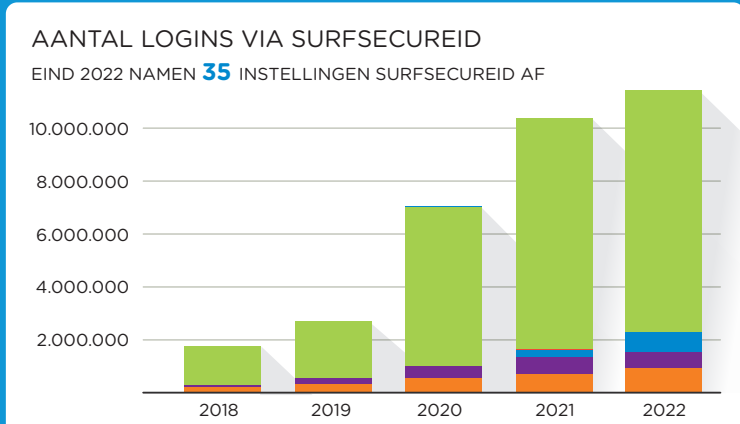

RUIM 260 MILJOEN LOGINS MET SURFCONEXT IN 2022

Via SURFconext loggen studenten, docenten en onderzoekers in bij clouddiensten van verschillende aanbieders. Gewoon met hun eigen instellingsaccount, veilig en gemakkelijk. De toegang tot online diensten is extra te beveiligen met SURFsecureID tweefactorauthenticatie.

RECORD AANTAL LOGINS

7.751.901 logins

door **989.140** unieke gebruikers

PERIODE: WEEK 37 5-9-2022

EIND 2022 IS ER RUIM **11,5 miljoen** KEER INGELOGD. DAT IS EEN STIJGING VAN **11%** TEN OPZICHTE VAN 2021. ER ZIJN NU RUIM **120.000** ACTIEVE TOKENS IN GEBRUIK. DEZE ZIJN ALS VOLGT VERDEELD: