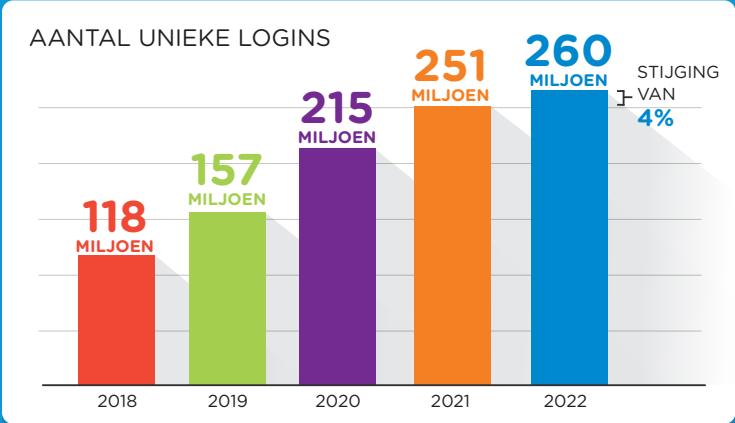

RUIM 260 MILJOEN LOGINS MET SURFCONEXT IN 2022

Via SURFconext loggen studenten, docenten en onderzoekers in bij clouddiensten van verschillende aanbieders. Gewoon met hun eigen instellingsaccount, veilig en gemakkelijk. De toegang tot online diensten is extra te beveiligen met SURFsecureID tweefactorauthenticatie.

RECORD AANTAL LOGINS

7.751.901 logins

door **989.140** unieke gebruikers

PERIODE: WEEK 37 5-9-2022

EIND 2022 IS ER RUIM **11,5 miljoen** KEER INGELOGD. DAT IS EEN STIJGING VAN **11%** TEN OPZICHTE VAN 2021. ER ZIJN NU RUIM **120.000** ACTIEVE TOKENS IN GEBRUIK. DEZE ZIJN ALS VOLGT VERDEELD: