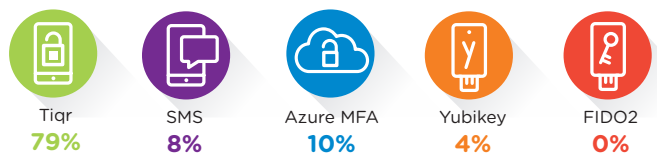

RUIM 260 MILJOEN LOGINS MET SURFCONEXT IN 2022

Via SURFconext loggen studenten, docenten en onderzoekers in bij clouddiensten van verschillende aanbieders. Gewoon met hun eigen instellingsaccount, veilig en gemakkelijk. De toegang tot online diensten is extra te beveiligen met SURFsecureID tweefactorauthenticatie.

RECORD AANTAL LOGINS

7.751.901 logins

door **989.140** unieke gebruikers

PERIODE: WEEK 37 5-9-2022

EIND 2022 IS ER RUIM **11,5 miljoen** KEER INGELOGD. DAT IS EEN STIJGING VAN **11%** TEN OPZICHTE VAN 2021. ER ZIJN NU RUIM **120.000** ACTIEVE TOKENS IN GEBRUIK. DEZE ZIJN ALS VOLGT VERDEELD: