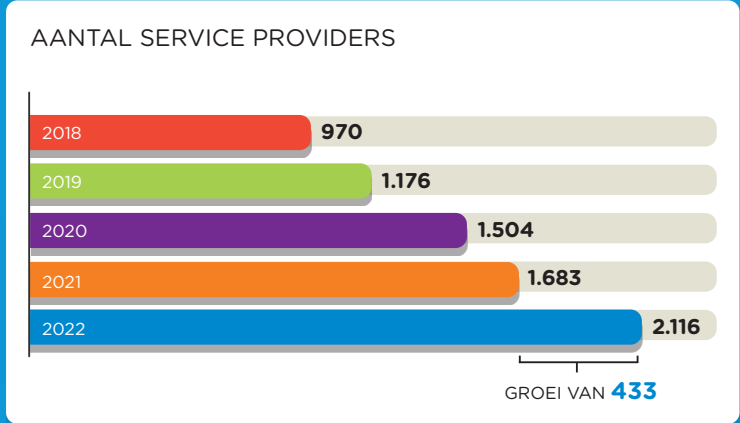

RUIM 260 MILJOEN LOGINS MET SURFCONEXT IN 2022

Via SURFconext loggen studenten, docenten en onderzoekers in bij clouddiensten van verschillende aanbieders. Gewoon met hun eigen instellingsaccount, veilig en gemakkelijk. De toegang tot online diensten is extra te beveiligen met SURFsecureID tweefactorauthenticatie.

RECORD AANTAL LOGINS

7.751.901 logins

door **989.140** unieke gebruikers

PERIODE: WEEK 37 5-9-2022

EIND 2022 IS ER RUIM **11,5 miljoen** KEER INGELOGD. DAT IS EEN STIJGING VAN **11%** TEN OPZICHTE VAN 2021. ER ZIJN NU RUIM **120.000** ACTIEVE TOKENS IN GEBRUIK. DEZE ZIJN ALS VOLGT VERDEELD: