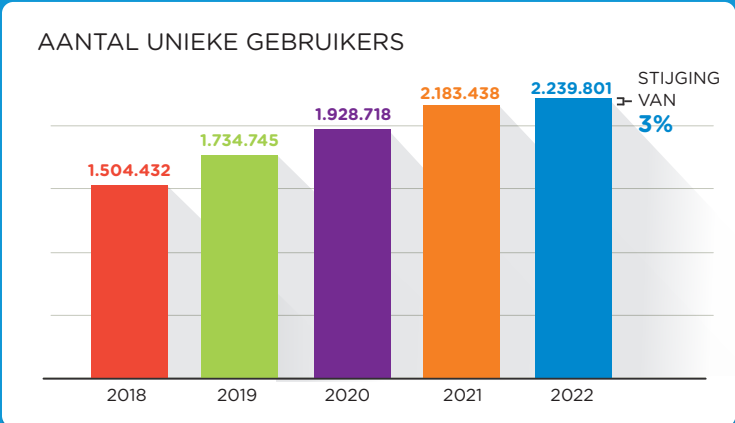

RUIM 260 MILJOEN LOGINS MET SURFCONEXT IN 2022

Via SURFconext loggen studenten, docenten en onderzoekers in bij clouddiensten van verschillende aanbieders. Gewoon met hun eigen instellingsaccount, veilig en gemakkelijk. De toegang tot online diensten is extra te beveiligen met SURFsecureID tweefactorauthenticatie.

RECORD AANTAL LOGINS

7.751.901 logins

door **989.140** unieke gebruikers

PERIODE: WEEK 37 5-9-2022

EIND 2022 IS ER RUIM **11,5 miljoen** KEER INGELOGD. DAT IS EEN STIJGING VAN **11%** TEN OPZICHTE VAN 2021. ER ZIJN NU RUIM **120.000** ACTIEVE TOKENS IN GEBRUIK. DEZE ZIJN ALS VOLGT VERDEELD: