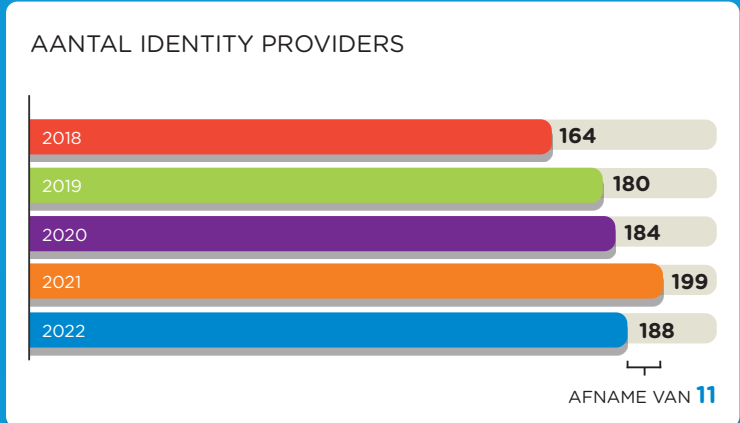

RUIM 260 MILJOEN LOGINS MET SURFCONEXT IN 2022

Via SURFconext loggen studenten, docenten en onderzoekers in bij clouddiensten van verschillende aanbieders. Gewoon met hun eigen instellingsaccount, veilig en gemakkelijk. De toegang tot online diensten is extra te beveiligen met SURFsecureID tweefactorauthenticatie.

RECORD AANTAL LOGINS

7.751.901 logins

door **989.140** unieke gebruikers

PERIODE: WEEK 37 5-9-2022

EIND 2022 IS ER RUIM **11,5 miljoen** KEER INGELOGD. DAT IS EEN STIJGING VAN **11%** TEN OPZICHTE VAN 2021. ER ZIJN NU RUIM **120.000** ACTIEVE TOKENS IN GEBRUIK. DEZE ZIJN ALS VOLGT VERDEELD: